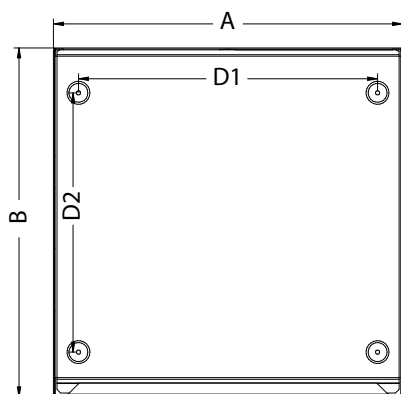

Аксессуары: датчик движения

RUBIN LOOK LED SMOOTH COMPACT

Wymiary / Dimensions / Размеры

Φ [lm]	A (mm)	B (mm)	H (mm)	D1 (mm)	D2 (mm)
2500/3000/4000	365	365	50	190	220

RUBIN LOOK LED SMOOTH COMPACT	12 W	LED	2500	<input type="checkbox"/>
RUBIN LOOK LED SMOOTH COMPACT	18 W	LED	3000	<input type="checkbox"/>
RUBIN LOOK LED SMOOTH COMPACT	25 W	LED	4000	<input type="checkbox"/>